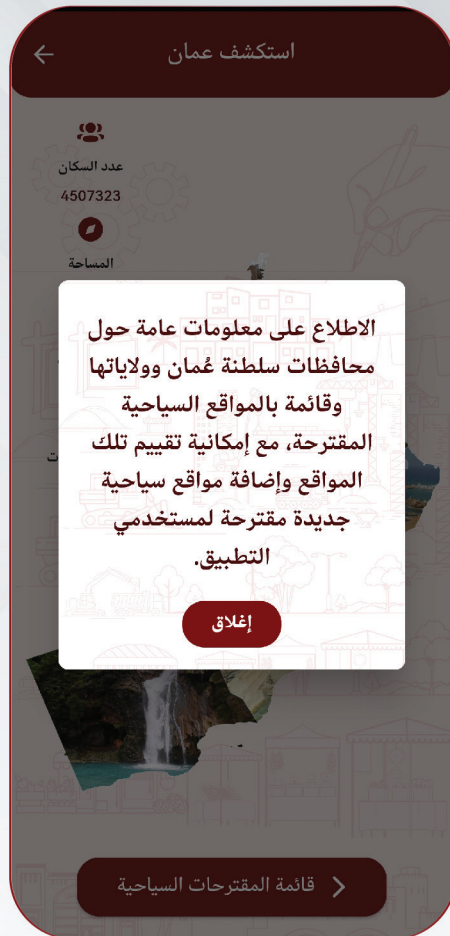

المحافظة : جديدة

إضافة +

اختر نوع البلاغ

اختر المحافظة

تحديد المكان

إضافة التفاصيل

إرسال البلاغ للبلدية

دليل المستخدم
لتطبيق تنمية

انوية

مشاركتك تنمية

استكشف عُمان:

دليل المستخدم لتطبيق تنمية

عند الضغط على المحافظة في الخريطة تظهر قائمة مفصلة بالمعلومات الخاصة بها بالإضافة إلى إمكانية الاطلاع على معلومات مفصلة عن الولايات (عند الضغط على أيقونة الولايات) ويمكن مشاركة تلك المعلومات عبر وسائل التواصل الاجتماعي.