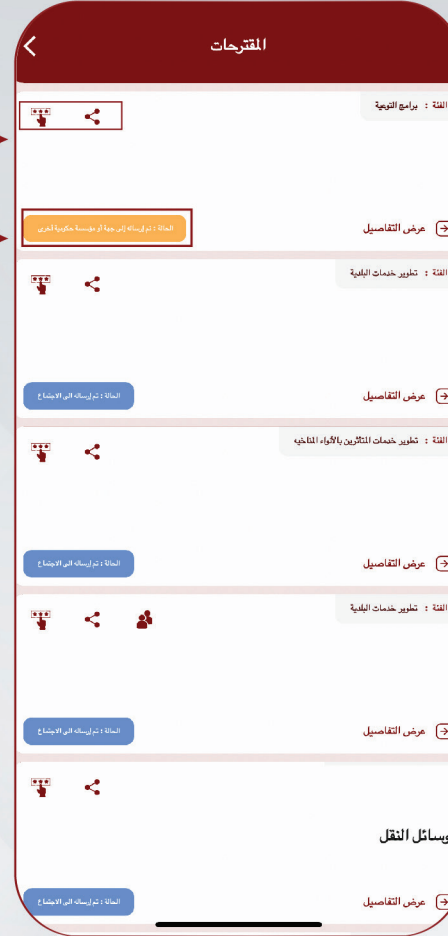

أنيون
مشاركتك تنمية

دليل المستخدم لتطبيق تنمية

نتقدم بثقة
Moving Forward
with Confidence

إنهية

مشاركتك تنمية

دليل المستخدم لتطبيق تنمية

- إدخال رقم البطاقة الشخصية وتاريخ انتهائها ورقم الهاتف.
- بعد الضغط على تسجيل الدخول ستصل رسالة نصية إلي رقم الهاتف المرتبط بالبطاقة الشخصية تتضمن **رمز التحقق (OTP)**.

أهـ!هـ

مشاركتك تنمية

المقترحات:

دليل المستخدم لتطبيق تنمية

أه!ه

مشاركتك تنمية

عند الدخول للمقترحات :

تقييم المشروع.

مشاركة المقترح عبر برامج التواصل الأخرى.

حالة المقترح

دليل المستخدم
لتطبيق تنمية

أهبة

مشاركتك تنمية

المخدمات:

دليل المستخدم
لتطبيق تنمية

أه! أه!

مشاركتك تنمية

يمكن من فئات الخدمات، الضغط على الفئة المراد إضافة مقترح حولها، وعند اختيار الفئة سيتوجب ملء الخانات المطلوبة وإدخال تفاصيل المقترح ورفع الملف المتعلق به -إن وجد- ثم الضغط على إرسال ليتم إضافة ذلك المقترح، ويمكن متابعة ما استجد حوله عبر الحالة.