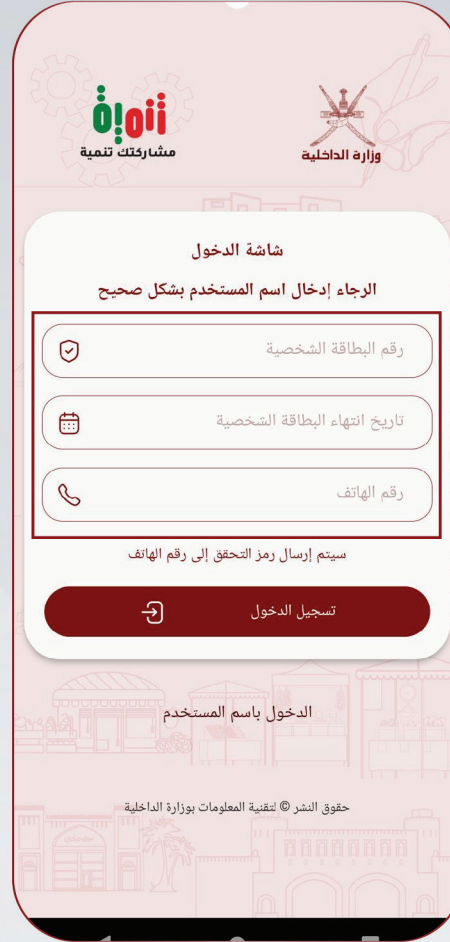

أنيون
مشاركتك تنمية

دليل المستخدم لتطبيق تنمية

نتقدم بثقة
Moving Forward
with Confidence

إنهية

مشاركتك تنمية

دليل المستخدم لتطبيق تنمية

- إدخال رقم البطاقة الشخصية وتاريخ انتهائها ورقم الهاتف.
- بعد الضغط على تسجيل الدخول ستصل رسالة نصية إلي رقم الهاتف المرتبط بالبطاقة الشخصية تتضمن **رمز التحقق (OTP)**.

أهـ!هـ

مشاركتك تنمية

المقترحات:

دليل المستخدم لتطبيق تنمية

أه!ه

مشاركتك تنمية

عند الدخول للمقترحات :

تقييم المشروع.

مشاركة المقترح عبر برامج التواصل الأخرى.

حالة المقترح

دليل المستخدم
لتطبيق تنمية

أهبة

مشاركتك تنمية

المخدمات:

دليل المستخدم
لتطبيق تنمية

أه! أه!